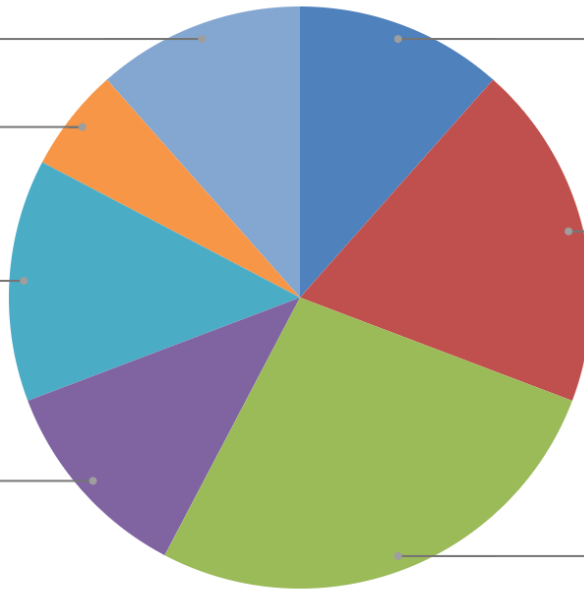

## 演奏希望ジャンル

どのジャンルでもよい

11.5%

ジャズ

5.8%

映画音楽

13.5%

アニソン

11.5%

クラシック

11.5%

JPOP

19.2%

ディズニー・ジブリ

26.9%

## 演奏終了時間

2～2時間半以内

22.7%

1～1時間半以内

40.9%

2時間以内

36.4%