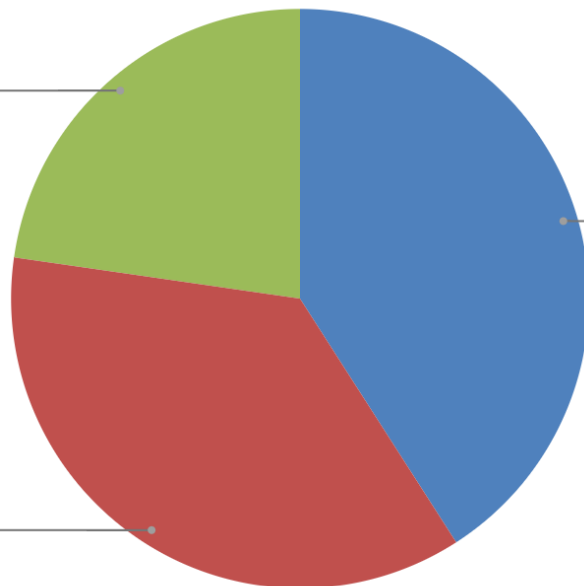

11.5%

クラシック

11.5%

JPOP

19.2%

ディズニー・ジブリ

26.9%

## 演奏終了時間

2～2時間半以内

22.7%

1～1時間半以内

40.9%

2時間以内

36.4%